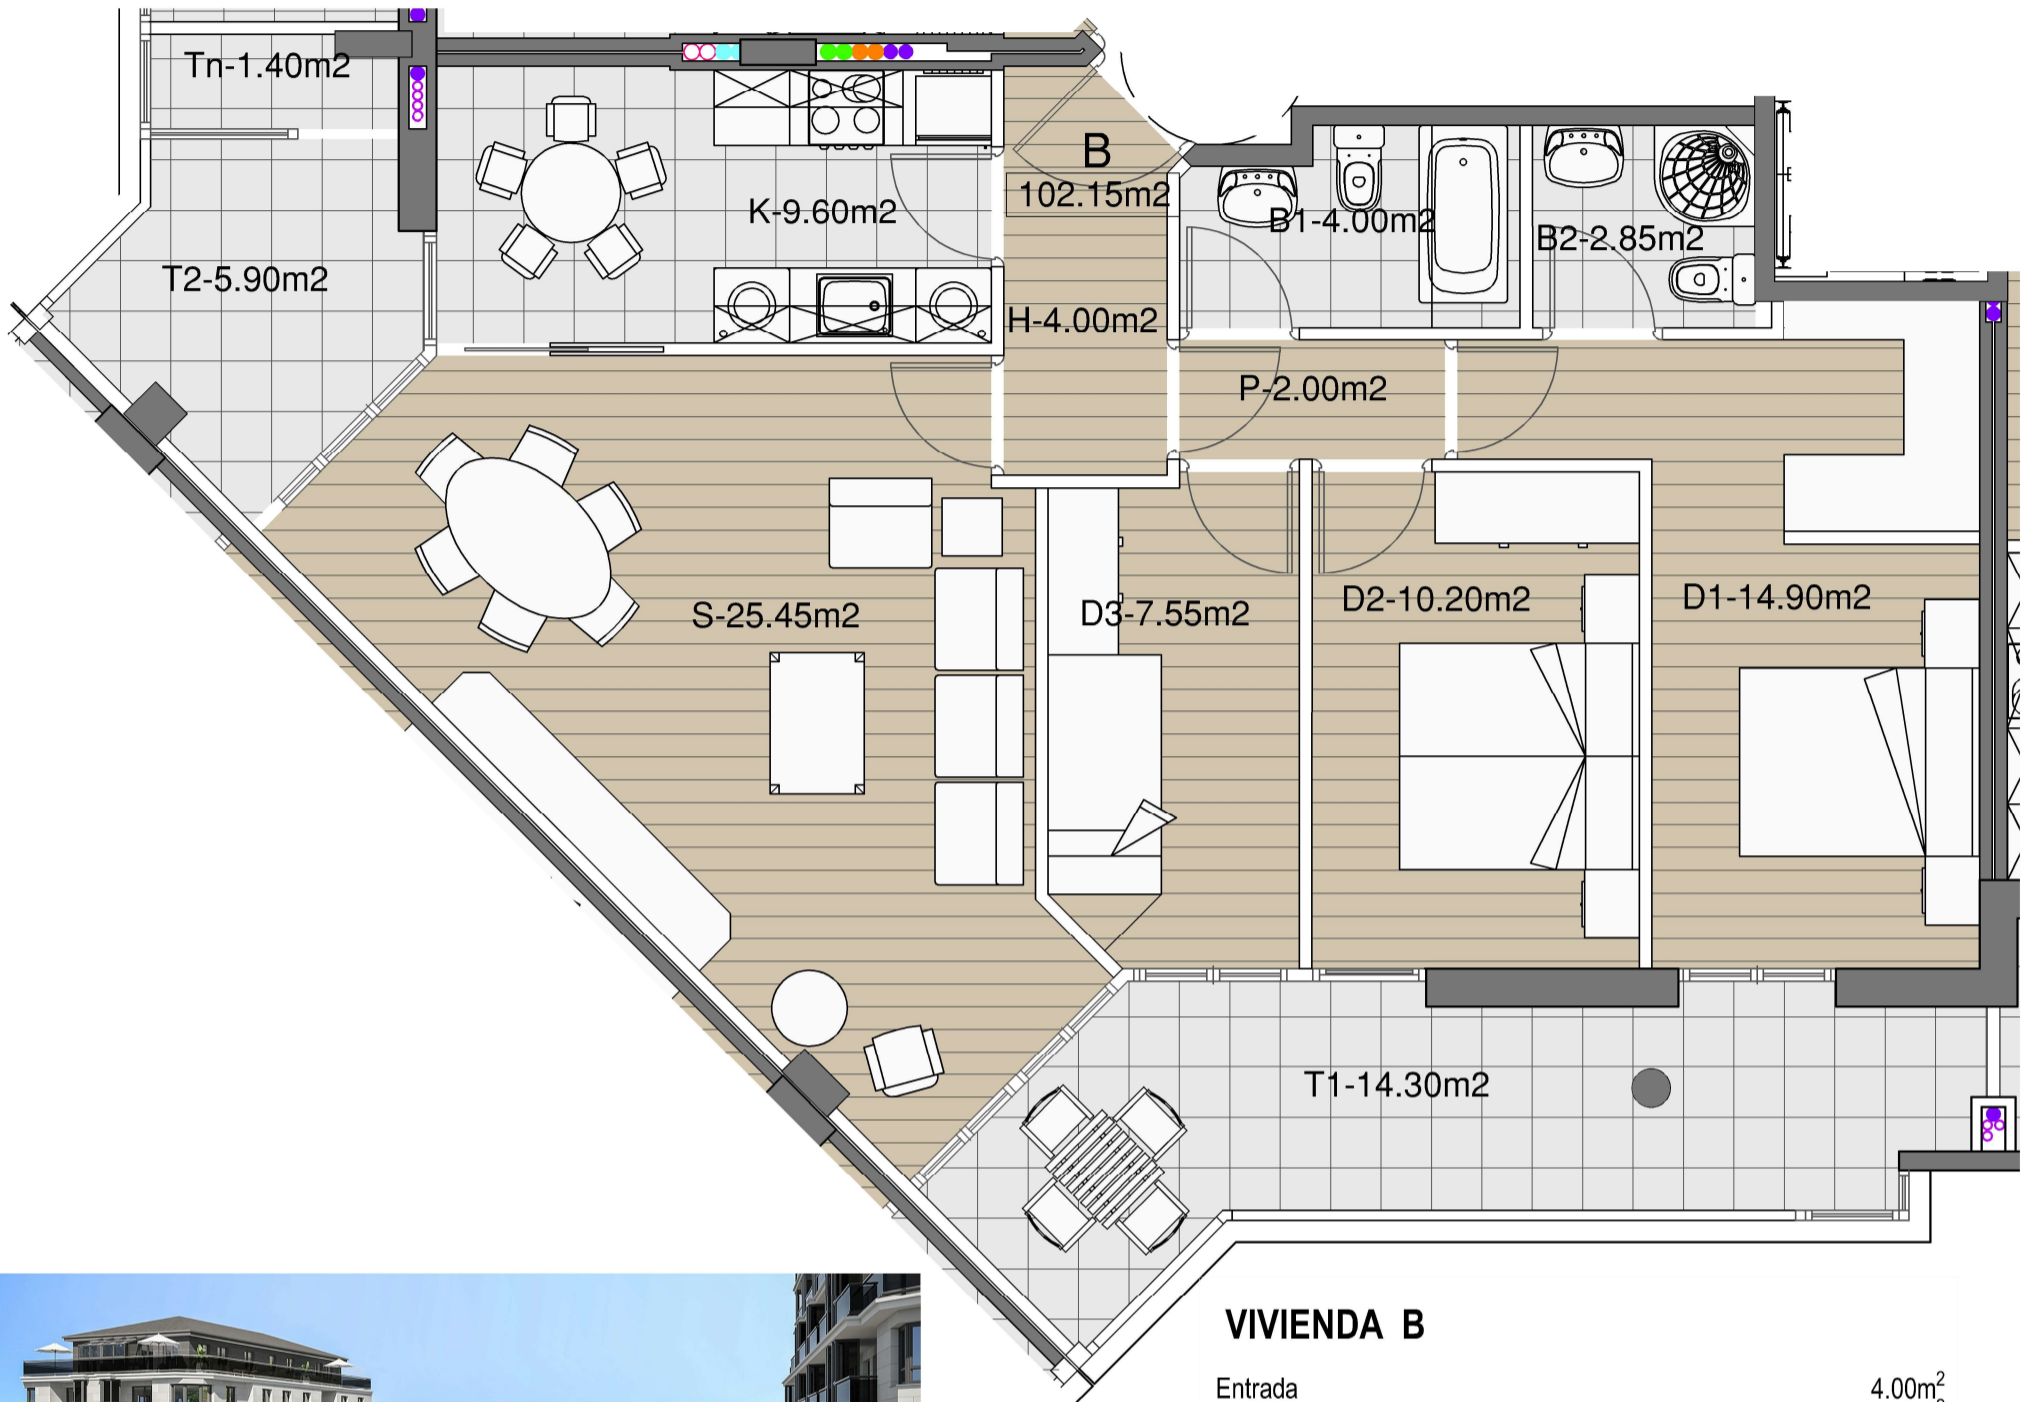

ERREKATXU-BERRI BIZIGUNEA

Loiola
Espacios para vivir

PORTAL 5 - VIVIENDA 4B

VIVIENDA B

Entrada	4.00m ²
Cocina	9.60m ²
Salón-Comedor	25.45m ²
Pasillo	2.00m ²
Dormitorio 1	14.90m ²
Dormitorio 2	10.20m ²
Dormitorio 3	7.55m ²
Baño 1	4.00m ²
Baño 2	2.85m ²
SUP. ÚTIL INTERIOR	80.55m²
Terraza 1	14.30m ²
Terraza 2 - Tendedero	7.30m ²
SUP. ÚTIL TOTAL	102.15m²