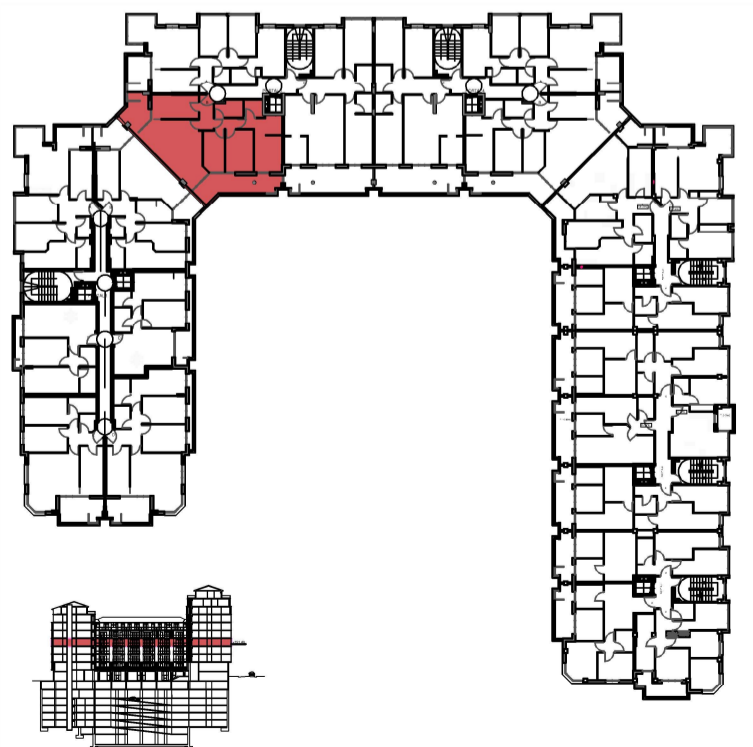

ERREKATXU-BERRI BIZIGUNEA

Loiola
Espacios para vivir

PORTAL 5 - VIVIENDA 4B

VIVIENDA B

Entrada	4.00m ²
Cocina	9.60m ²
Salón-Comedor	25.45m ²
Pasillo	2.00m ²
Dormitorio 1	14.90m ²
Dormitorio 2	10.20m ²
Dormitorio 3	7.55m ²
Baño 1	4.00m ²
Baño 2	2.85m ²
SUP. ÚTIL INTERIOR	80.55m²
Terraza 1	14.30m ²
Terraza 2 - Tendedero	7.30m ²
SUP. ÚTIL TOTAL	102.15m²