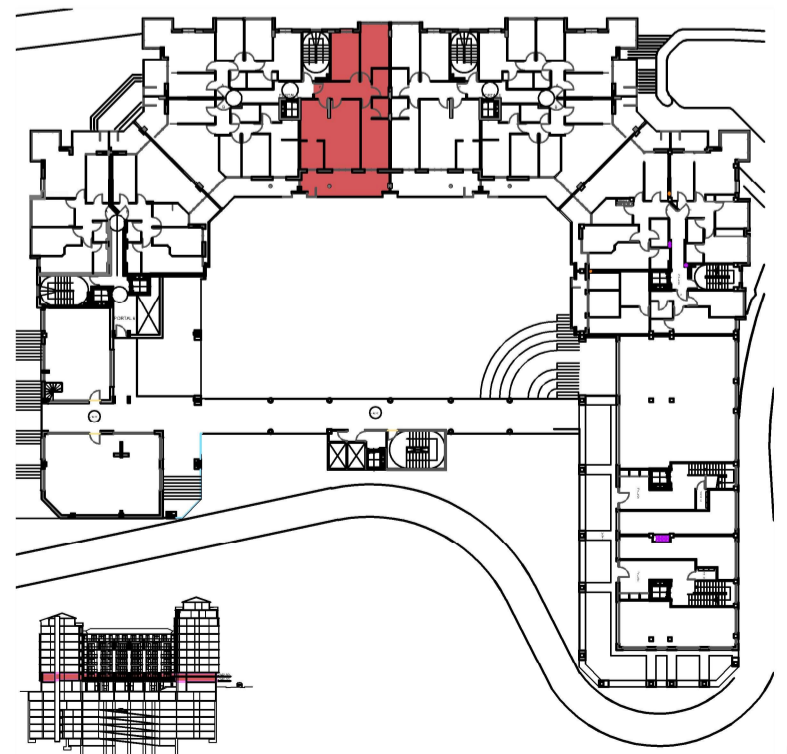

ERREKATXU-BERRI BIZIGUNEA

Loiola
Espacios para vivir

PORTAL 5 - VIVIENDA 1C

VIVIENDA C

Entrada	8.30m ²
Salón-Comedor-Comedor	35.25m ²
Dormitorio 1	12.35m ²
Dormitorio 2	12.40m ²
Dormitorio 3	13.80m ²
Baño 1	4.00m ²
Baño 2	2.90m ²
SUP. ÚTIL INTERIOR	89.00m²
Terraza - Tendedero	20.20m ²
SUP. ÚTIL TOTAL	109.20m²