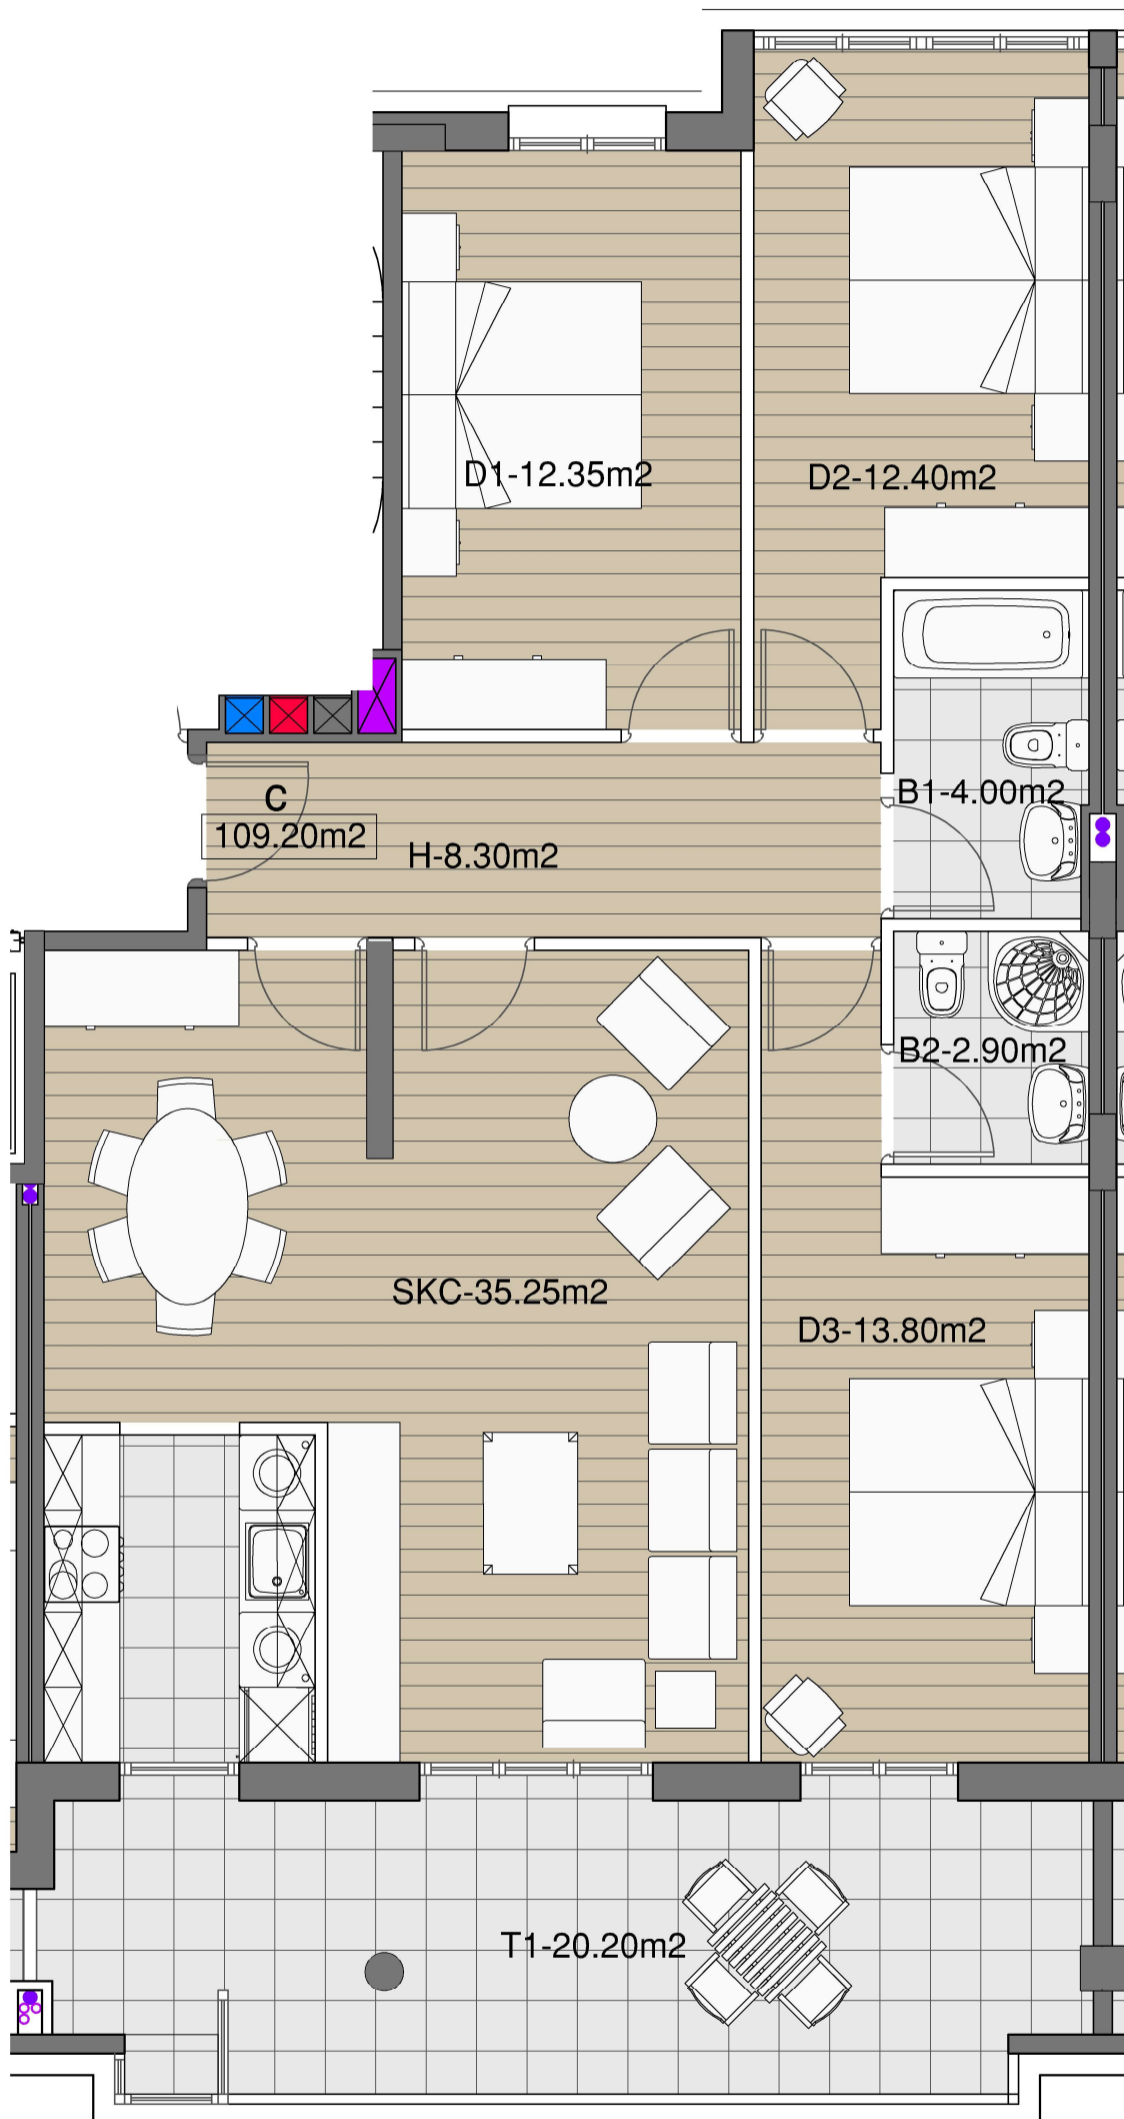

ERREKATXU-BERRI BIZIGUNEA

Loiola
Espacios para vivir

PORTAL 5 - VIVIENDA 1C

VIVIENDA C

Entrada	8.30m ²
Salón-Comedor-Comedor	35.25m ²
Dormitorio 1	12.35m ²
Dormitorio 2	12.40m ²
Dormitorio 3	13.80m ²
Baño 1	4.00m ²
Baño 2	2.90m ²
SUP. ÚTIL INTERIOR	89.00m²
Terraza - Tendedero	20.20m ²
SUP. ÚTIL TOTAL	109.20m²