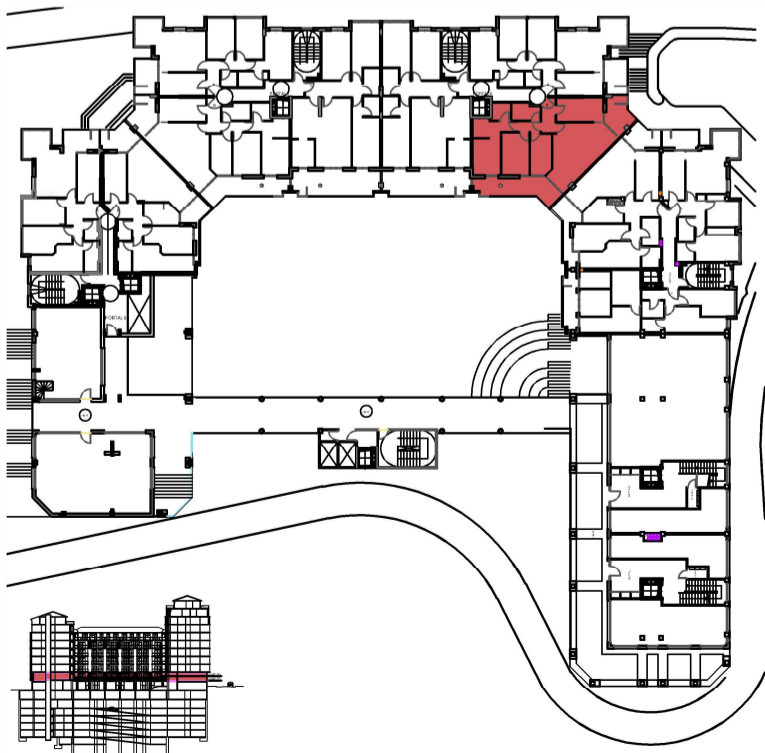

## PORTAL 4 - VIVIENDA 1B

### VIVIENDA B

Entrada	4.00m <sup>2</sup>
Cocina	9.60m <sup>2</sup>
Salón-Comedor	25.45m <sup>2</sup>
Pasillo	2.00m <sup>2</sup>
Dormitorio 1	14.90m <sup>2</sup>
Dormitorio 2	10.20m <sup>2</sup>
Dormitorio 3	7.55m <sup>2</sup>
Baño 1	4.00m <sup>2</sup>
Baño 2	2.85m <sup>2</sup>
<b>SUP. ÚTIL INTERIOR</b>	<b>80.55m<sup>2</sup></b>
Terraza 1	14.30m <sup>2</sup>
Terraza 2 - Tendedero	7.30m <sup>2</sup>
<b>SUP. ÚTIL TOTAL</b>	<b>102.15m<sup>2</sup></b>