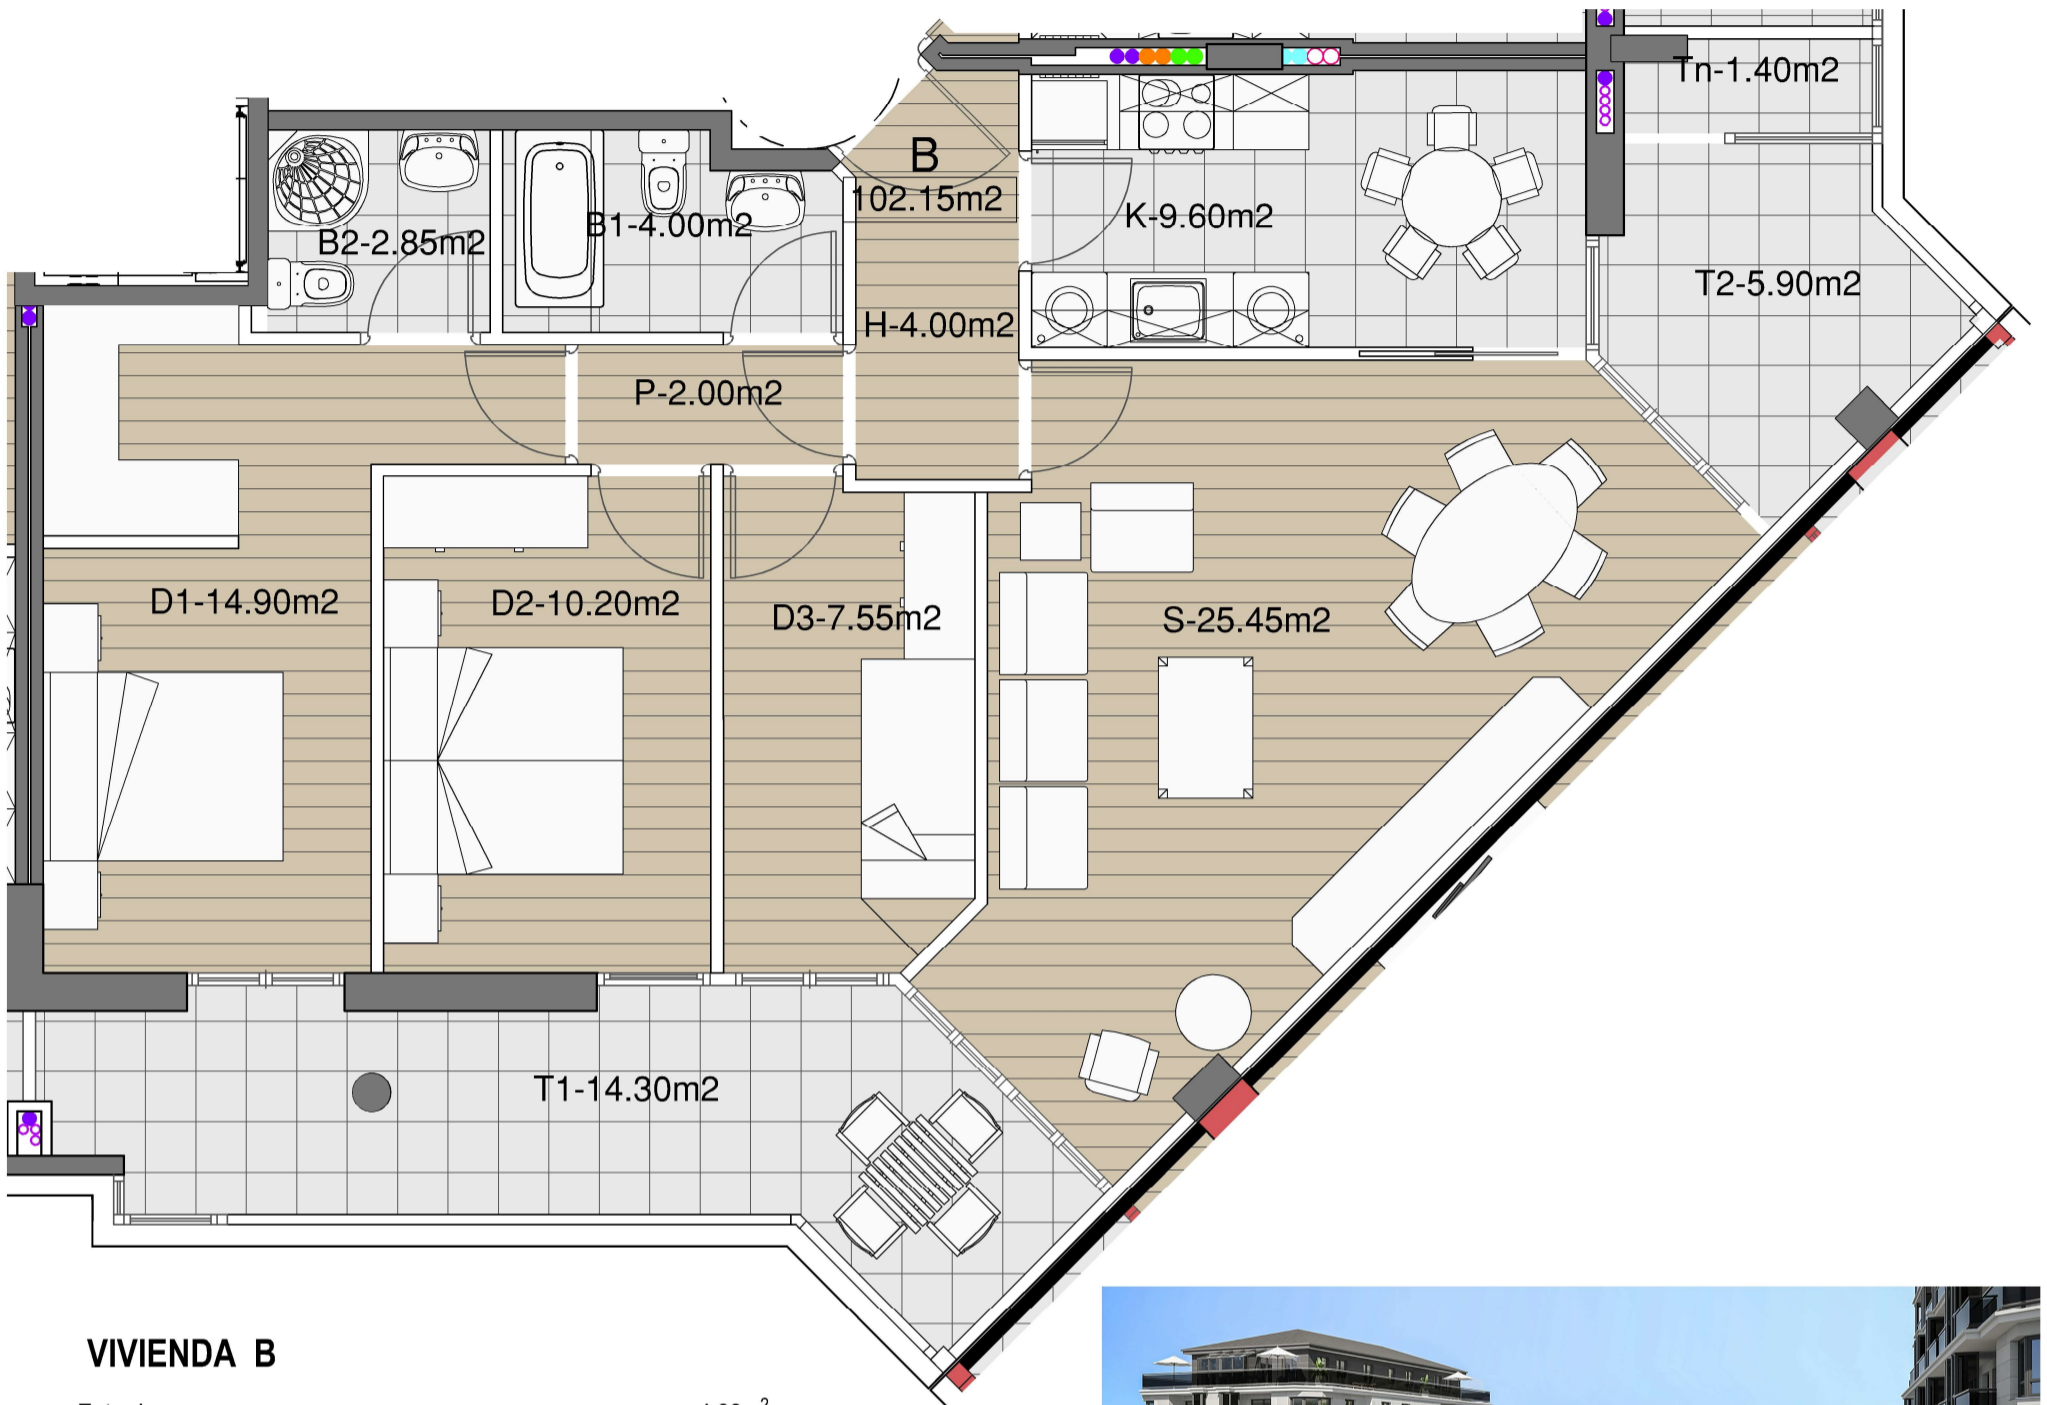

## PORTAL 4 - VIVIENDA 1B

### VIVIENDA B

Entrada	4.00m <sup>2</sup>
Cocina	9.60m <sup>2</sup>
Salón-Comedor	25.45m <sup>2</sup>
Pasillo	2.00m <sup>2</sup>
Dormitorio 1	14.90m <sup>2</sup>
Dormitorio 2	10.20m <sup>2</sup>
Dormitorio 3	7.55m <sup>2</sup>
Baño 1	4.00m <sup>2</sup>
Baño 2	2.85m <sup>2</sup>
<b>SUP. ÚTIL INTERIOR</b>	<b>80.55m<sup>2</sup></b>
Terraza 1	14.30m <sup>2</sup>
Terraza 2 - Tendedero	7.30m <sup>2</sup>
<b>SUP. ÚTIL TOTAL</b>	<b>102.15m<sup>2</sup></b>