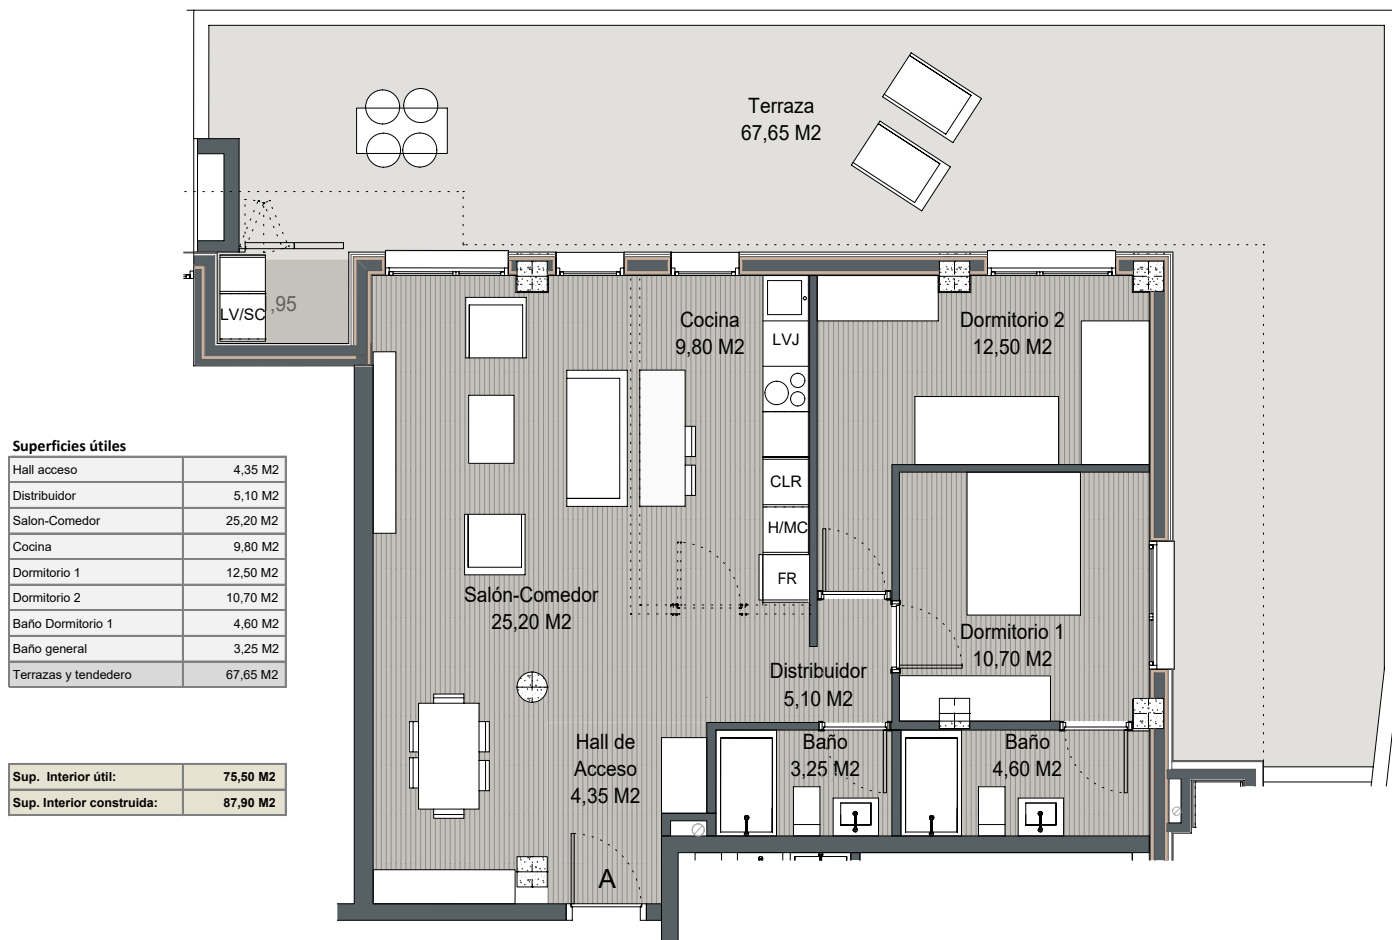

BISTA EDER TXIBITENA

Loiola
Espacios para vivir

BIZIGUNEA

36 VIVIENDAS EN U.E.-16, ARRIPAUSUETA. DURANGO. BIZKAIA.

PLANTA BAJA

EDIFICIO A3

VIVIENDA - TIPO A

PLANTA GENERAL

*DOC. PROVISIONAL. Sujeto a aprobaciones administrativas y licencia de construcción. Puede ser modificado por razones técnicas, jurídicas o comerciales.