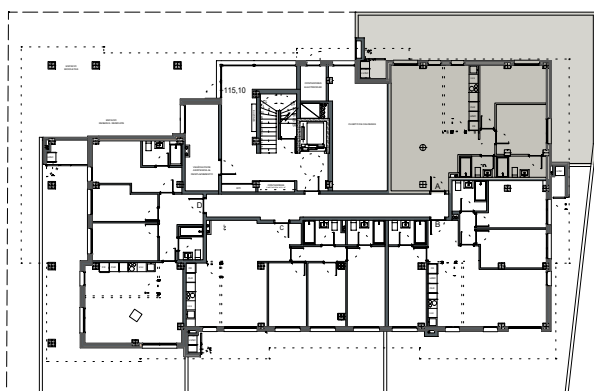

BISTA EDER TXIBITENA

Loiola
Espacios para vivir

BIZIGUNEA

36 VIVIENDAS EN U.E.-16, ARRIPAUSUETA. DURANGO. BIZKAIA.

PLANTA BAJA

EDIFICIO A3

VIVIENDA - TIPO A

PLANTA GENERAL